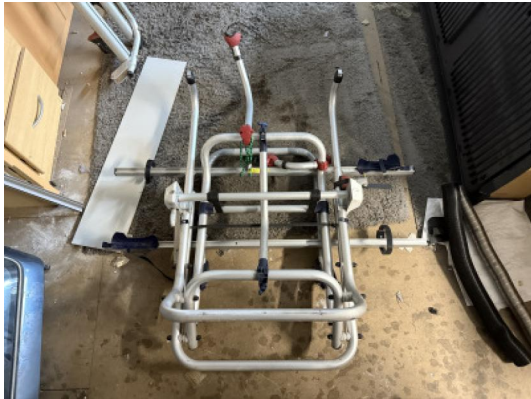

Fahrradträger

Remaining time 22.02.2025 12:17:10

Location Österreich