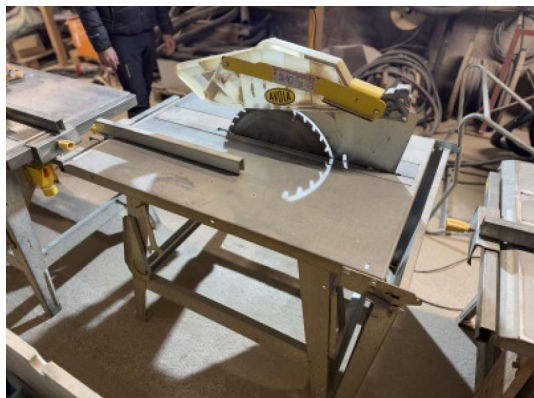

## Baukreissäge Avola IC 450-10

**Remaining time** 13.03.2025 11:24:40

**Location** Austria

Bj. 2011