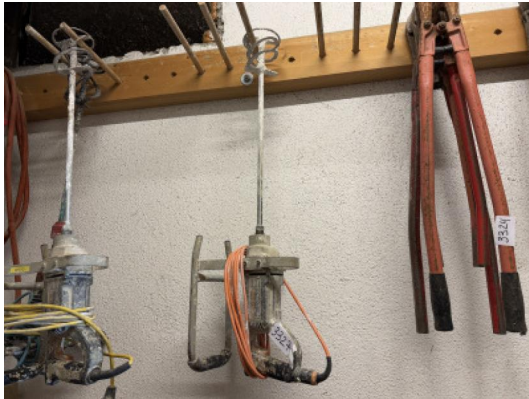

## Rührwerk Protocol XP1000 LQ

**Remaining time** 13.03.2025 10:57:00

**Location** Austria