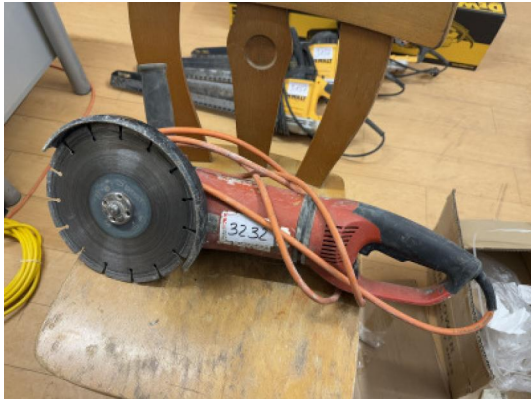

Winkelschleifer Hilti DCG 230-D

Remaining time 13.03.2025 10:25:20

Location Austria

Bj. 2013
