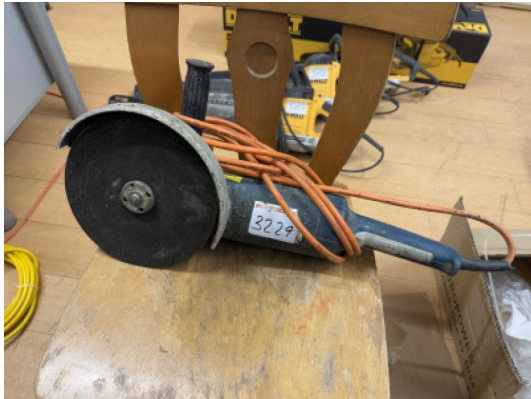

Winkelschleifer Bosch GWS 2400

Restzeit 13.03.2025 10:24:20

Artikelstandort Österreich