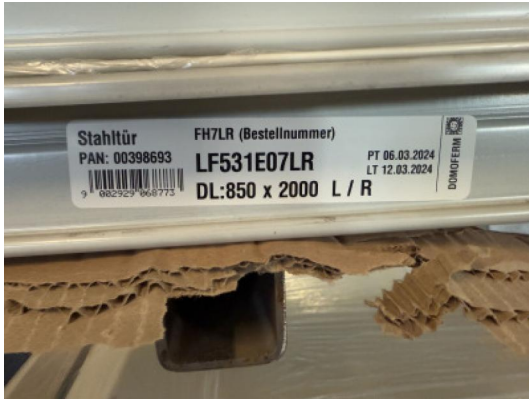

Brandschutztüre

Remaining time 14.03.2025 09:10:20

Location Österreich

Neu
992x1837
