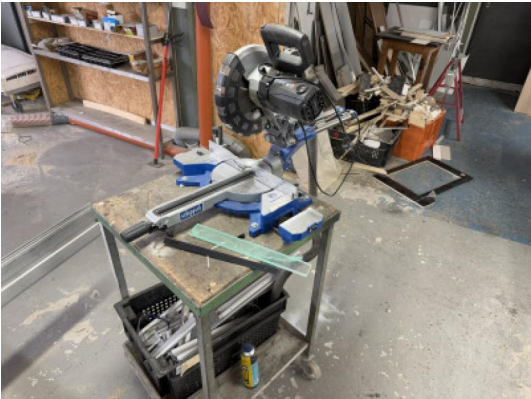

Scheppach HM254 Kapp & Gehrungssäge

Remaining time 03.02.2025 13:30:39

Location Österreich

2020