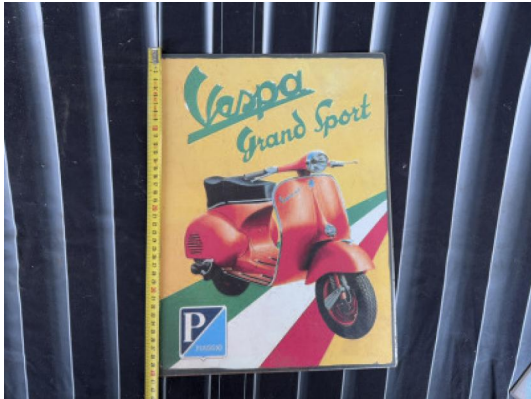

## Blechschild Vespa

**Remaining time** 03.02.2025 10:36:56

**Location** Österreich

---

40x30cm