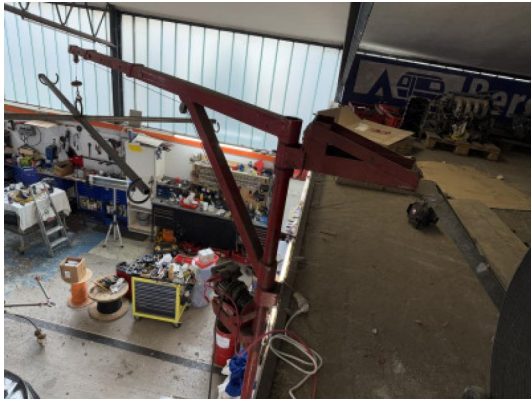

Werkstatt Kran

Remaining time 03.02.2025 10:07:25

Location Österreich

Einhell Seilhebezug SHZ 300 schwenkbar