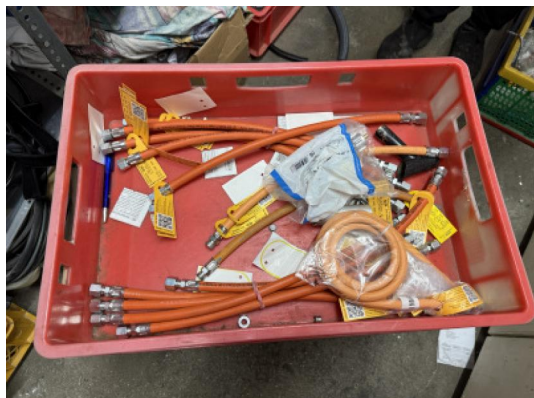

Kiste mit Gasschläuche

Remaining time 03.02.2025 09:28:33

Location Österreich