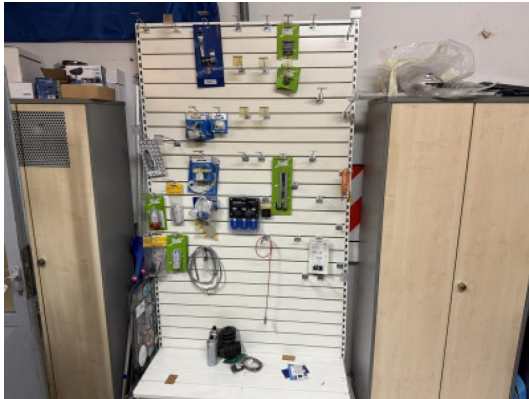

## Regal mit Inhalt

Remaining time 02.02.2025 22:05:01

Location Österreich

B 127cm  
H 220cm