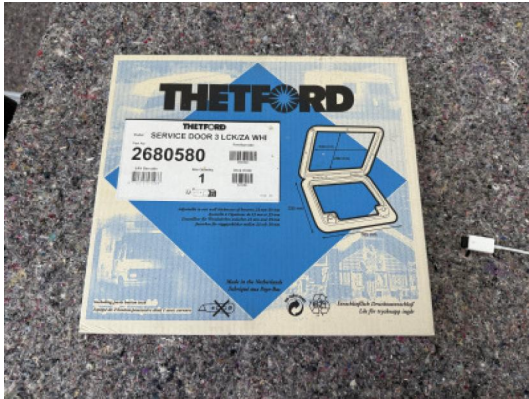

## Thetford Serviceklappe

**Restzeit** 02.02.2025 11:17:11

**Artikelstandort** Österreich

---

385x335mm

---