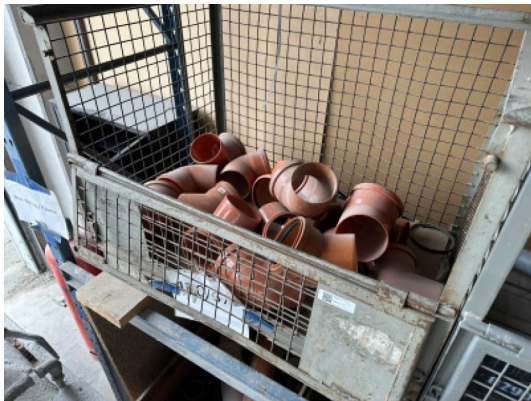

Gitterbox mit Inhalt

Remaining time 12.11.2024 17:01:35

Location Österreich

17 Stk Polokalwinkel 160