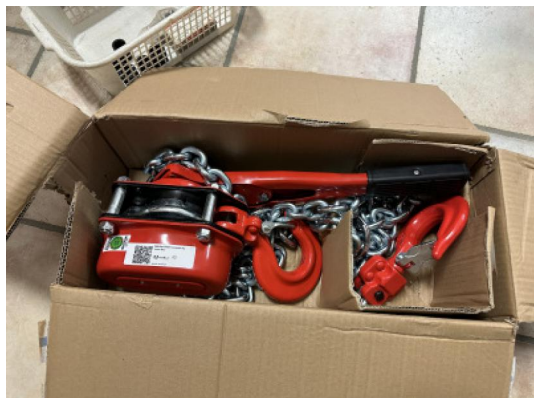

## Hebelzug Rhino

**Remaining time** 12.11.2024 15:41:35

**Location** Österreich