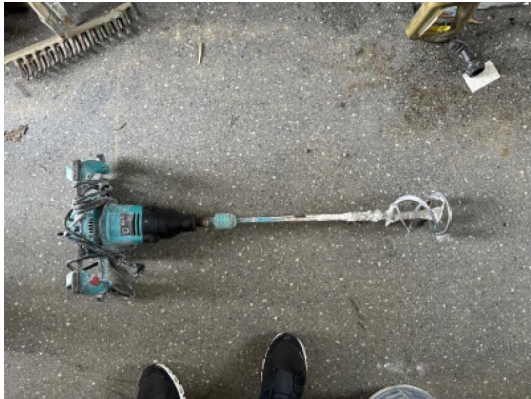

Rührwerk

Remaining time 22.08.2024 11:58:46

Location Österreich