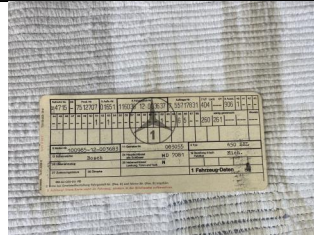

Mercedes Benz 450 SEL 6.9

Remaining time 23.11.2023 09:00:00

Location Austria

Mercedes Benz SEL 450, 6.9-116.036

Baujahr: 1977, Hubraum: 6.834 m³, Km: 261770, Leistung: 210kW 286 PS, Hinterradantrieb, Automatikgetriebe
Radaufhängung vorne und hinten: mit hydropneum. Niveauregulierung,

Zustand: sehr gut

Modell	Preis	Stückzahl	Währung
400 SL	200.000,-	7	EUR
400 SL 4	180.000,-	7	EUR
400 SL 4	160.000,-	7	EUR
400 SL 4	140.000,-	7	EUR
400 SL 4	120.000,-	7	EUR
400 SL 4	100.000,-	7	EUR
400 SL 4	80.000,-	7	EUR
400 SL 4	60.000,-	7	EUR
400 SL 4	40.000,-	7	EUR
400 SL 4	20.000,-	7	EUR