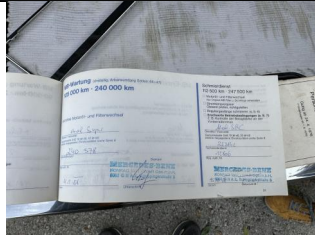

Mercedes Benz 450 SEL 6.9

Remaining time 23.11.2023 09:00:00

Location Austria

Mercedes Benz SEL 450, 6.9-116.036

Baujahr: 1977, Hubraum: 6.834 m³, Km: 261770, Leistung: 210kW 286 PS, Hinterradantrieb, Automatikgetriebe
Radaufhängung vorne und hinten: mit hydropneum. Niveauregulierung,

Zustand: sehr gut

Modell	Preis	Stückzahl	Währung
400 SL	200.000,-	7	EUR
400 SL 4	180.000,-	7	EUR
400 SL 4	160.000,-	7	EUR
400 SL 4	140.000,-	7	EUR
400 SL 4	120.000,-	7	EUR
400 SL 4	100.000,-	7	EUR
400 SL 4	80.000,-	7	EUR
400 SL 4	60.000,-	7	EUR
400 SL 4	40.000,-	7	EUR
400 SL 4	20.000,-	7	EUR