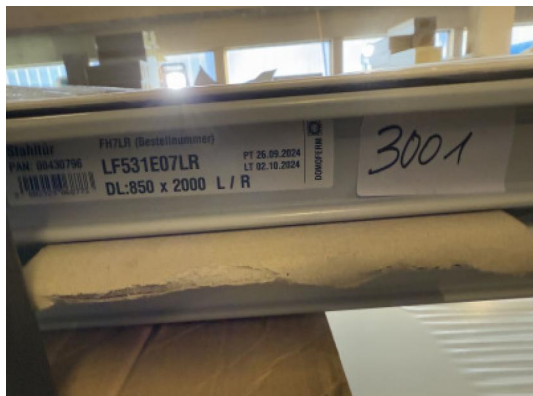

Brandschutztüre Domoferm

Remaining time 13.03.2025 09:08:20

Location Austria

Neu
